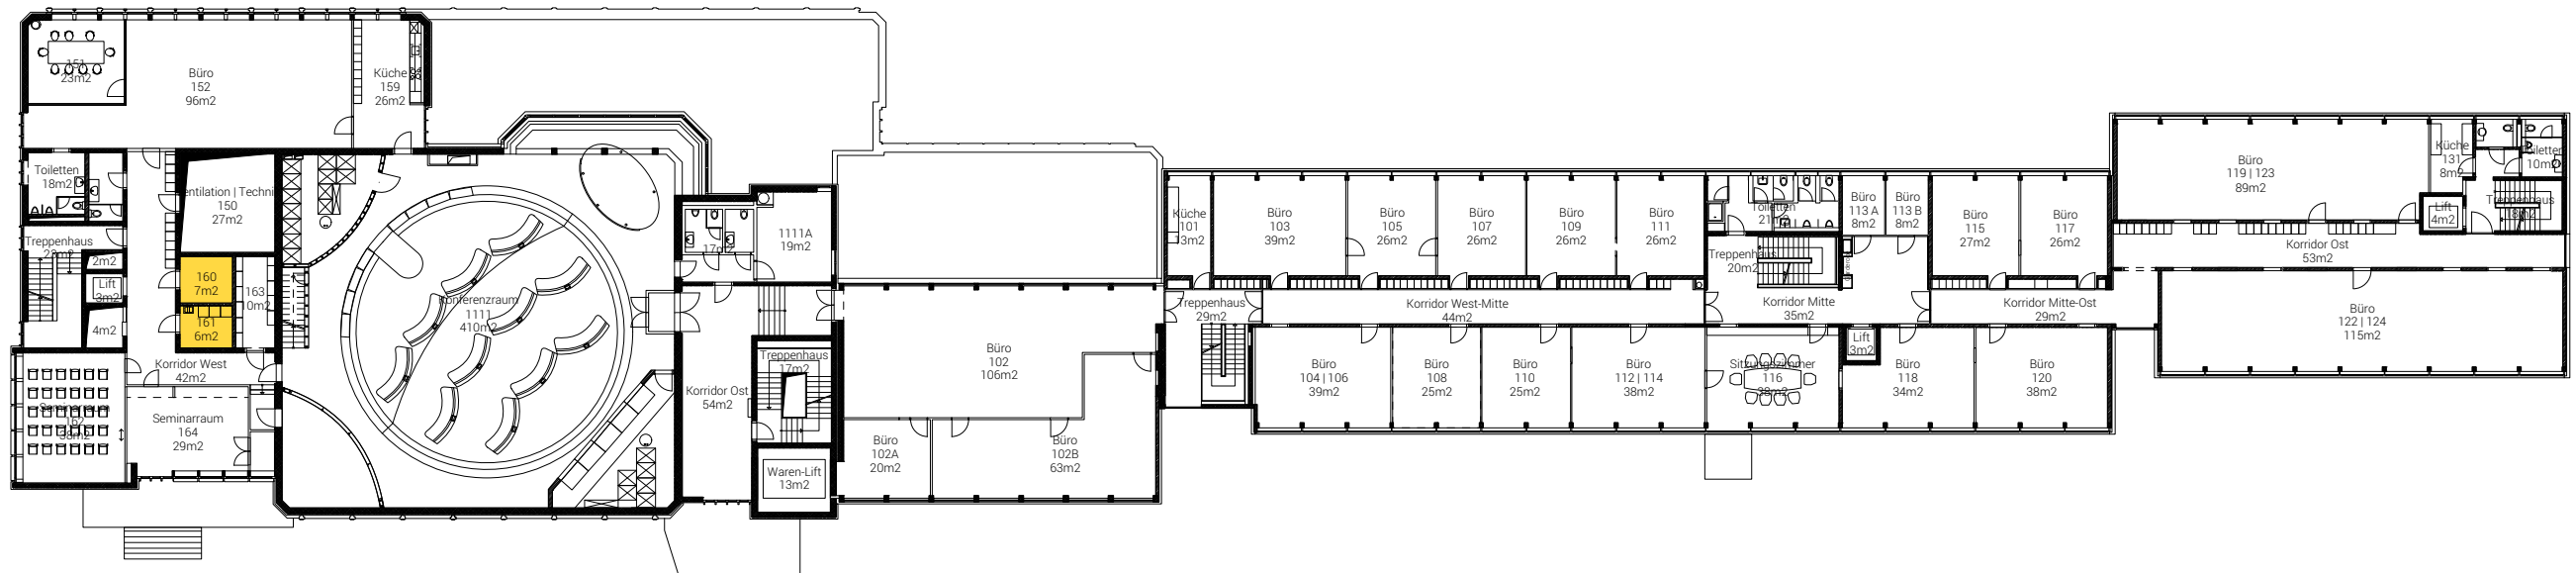

VERMIETBAR: ARCHIV- | LAGERRÄUME 13 m²

1. OBERGESCHOSS | GRUNDRISS
01.06.20
N

PROJEKT-NR.
2117
PROJEKT
ENTWICKLUNGSGESELLSCHAFT STERN LAUFENBURG | EGSL AG
WERKSTRASSE 10|12
CH - 5080 LAUFENBURG
WWW.EGSL.CH

MASSTAB
1:400
FORMAT
A3. QUER
INDEX
04|A