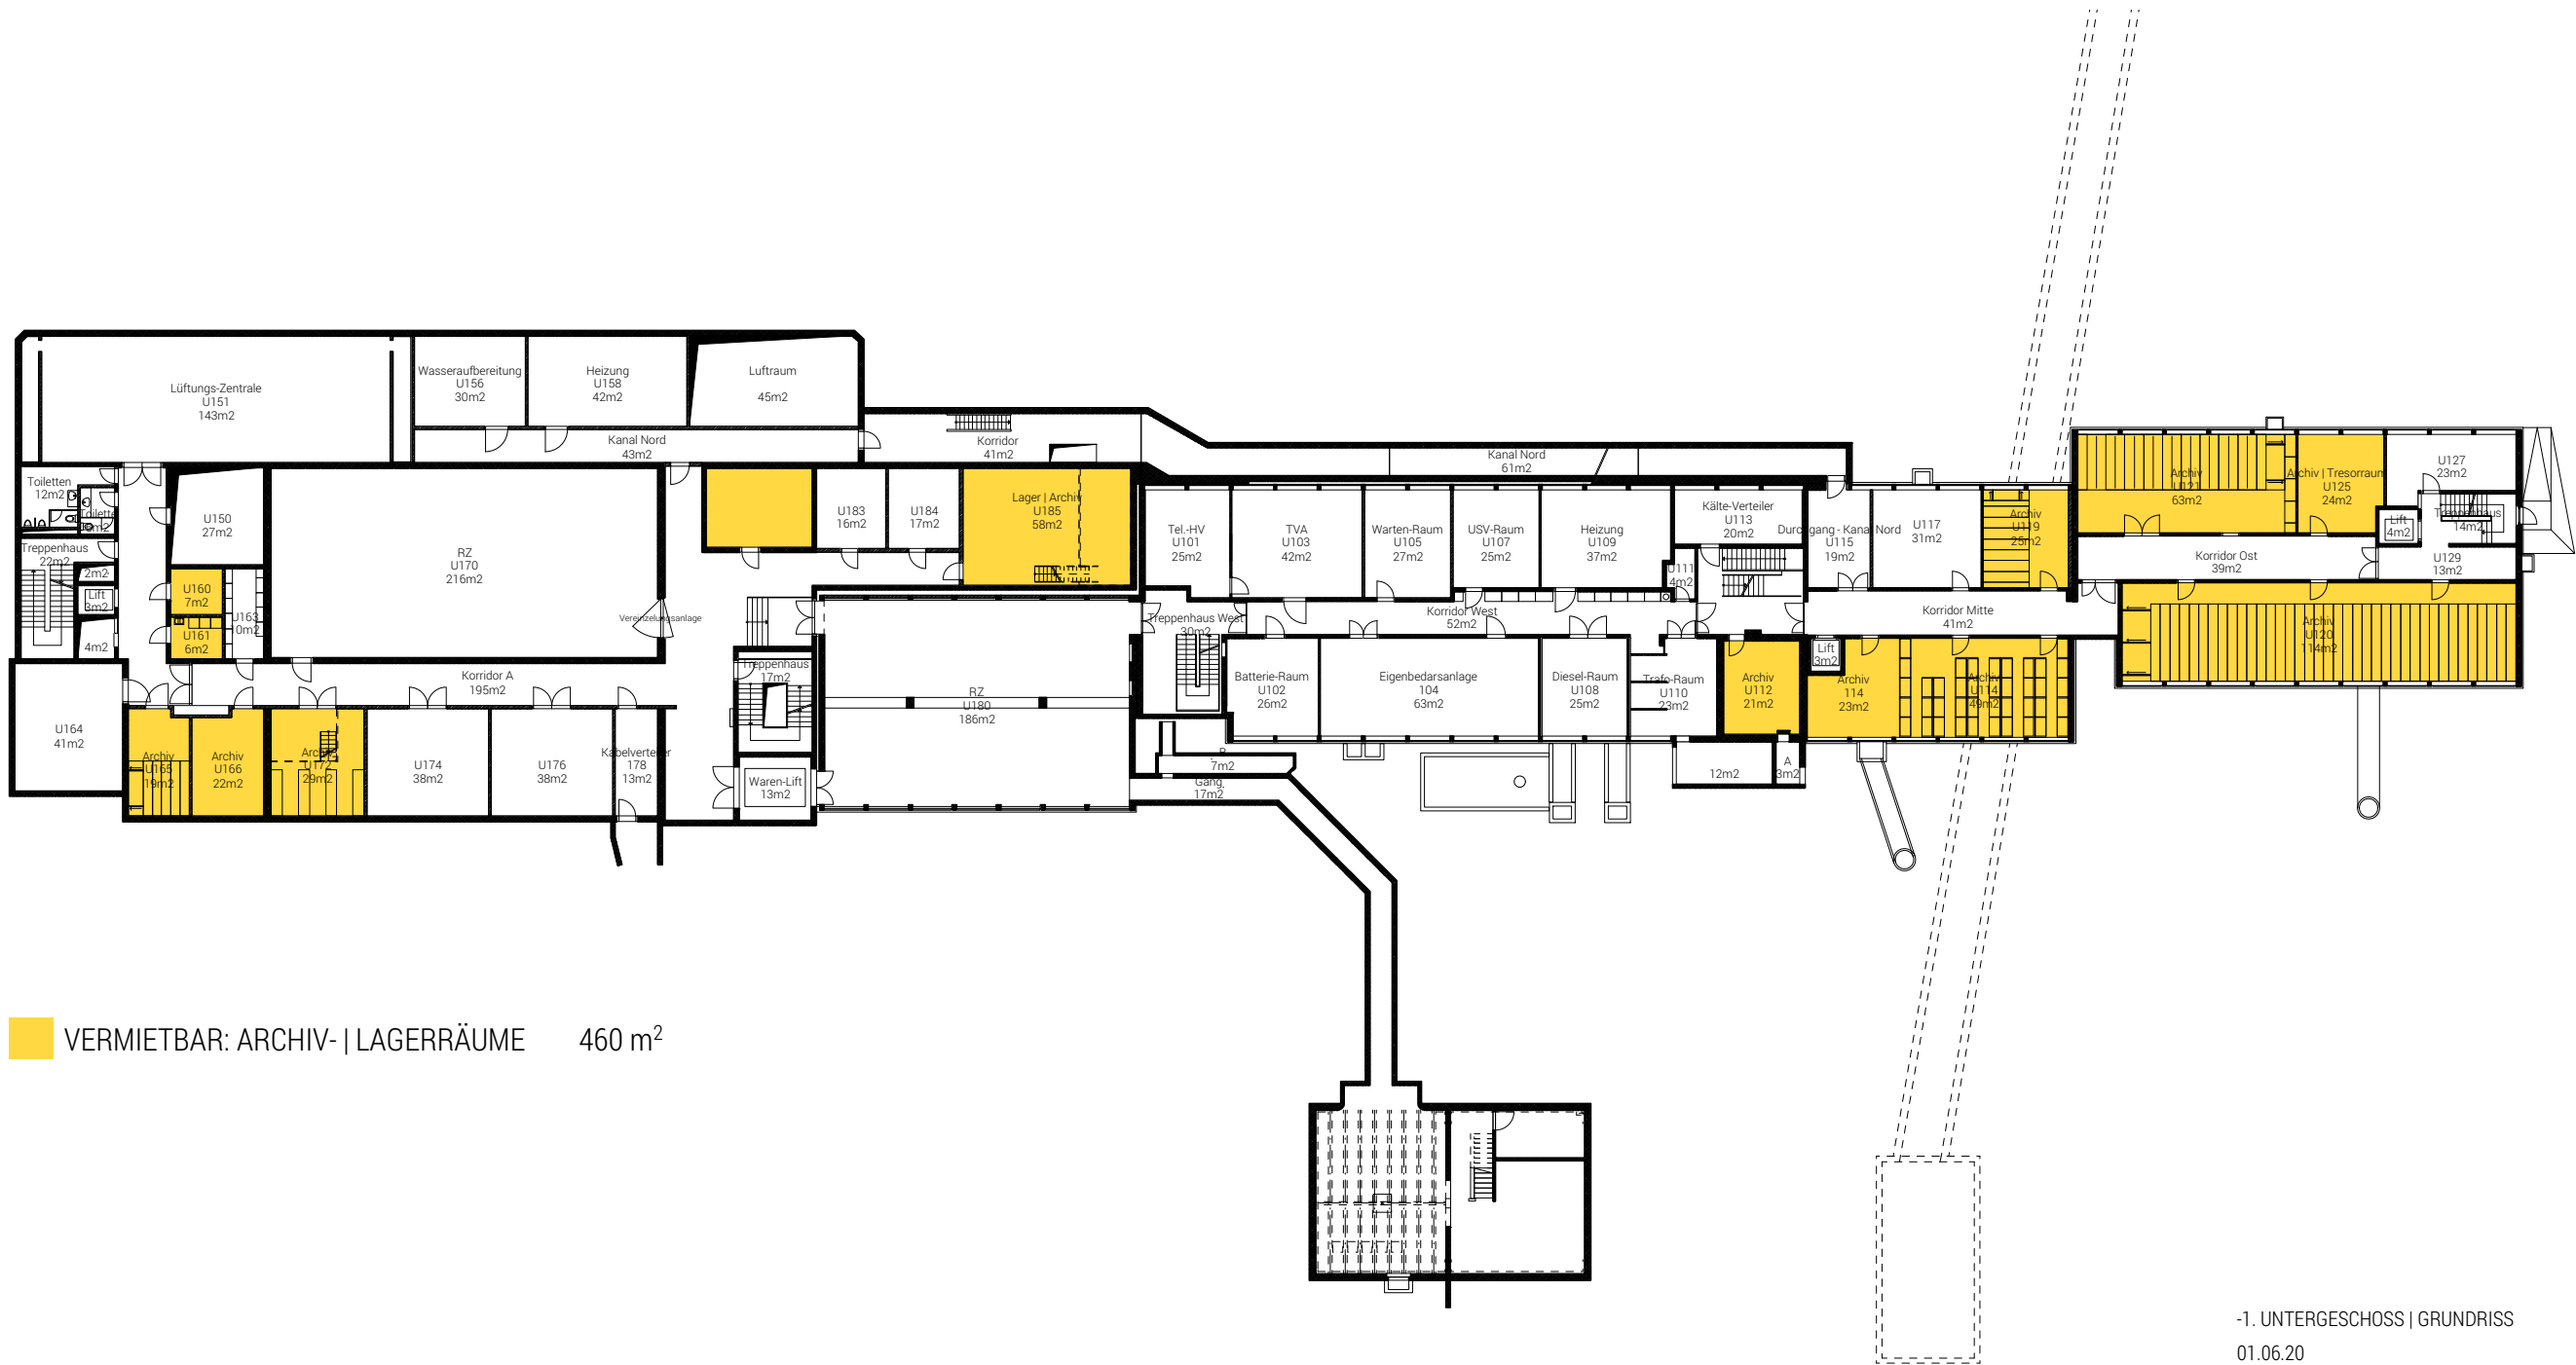

VERMIETBAR: ARCHIV- | LAGERRÄUME 128 m²

-2. UNTERGESCHOSS | GRUNDRISS
01.06.20
N

PROJEKT-NR. 2117
PROJEKT ENTWICKLUNGSGESELLSCHAFT STERN LAUFENBURG | EGSL AG
WERKSTRASSE 10|12
CH - 5080 LAUFENBURG
WWW.EGSL.CH

MASSSTAB 1:400
FORMAT A3. QUER
INDEX 01 | A

VERMIETBAR: ARCHIV- | LAGERRÄUME 460 m²

-1. UNTERGESCHOSS | GRUNDRISS
01.06.20
N

PROJEKT-NR.
2117
PROJEKT
ENTWICKLUNGSGESELLSCHAFT STERN LAUFENBURG | EGSL AG
WERKSTRASSE 10|12
CH - 5080 LAUFENBURG
WWW.EGSL.CH