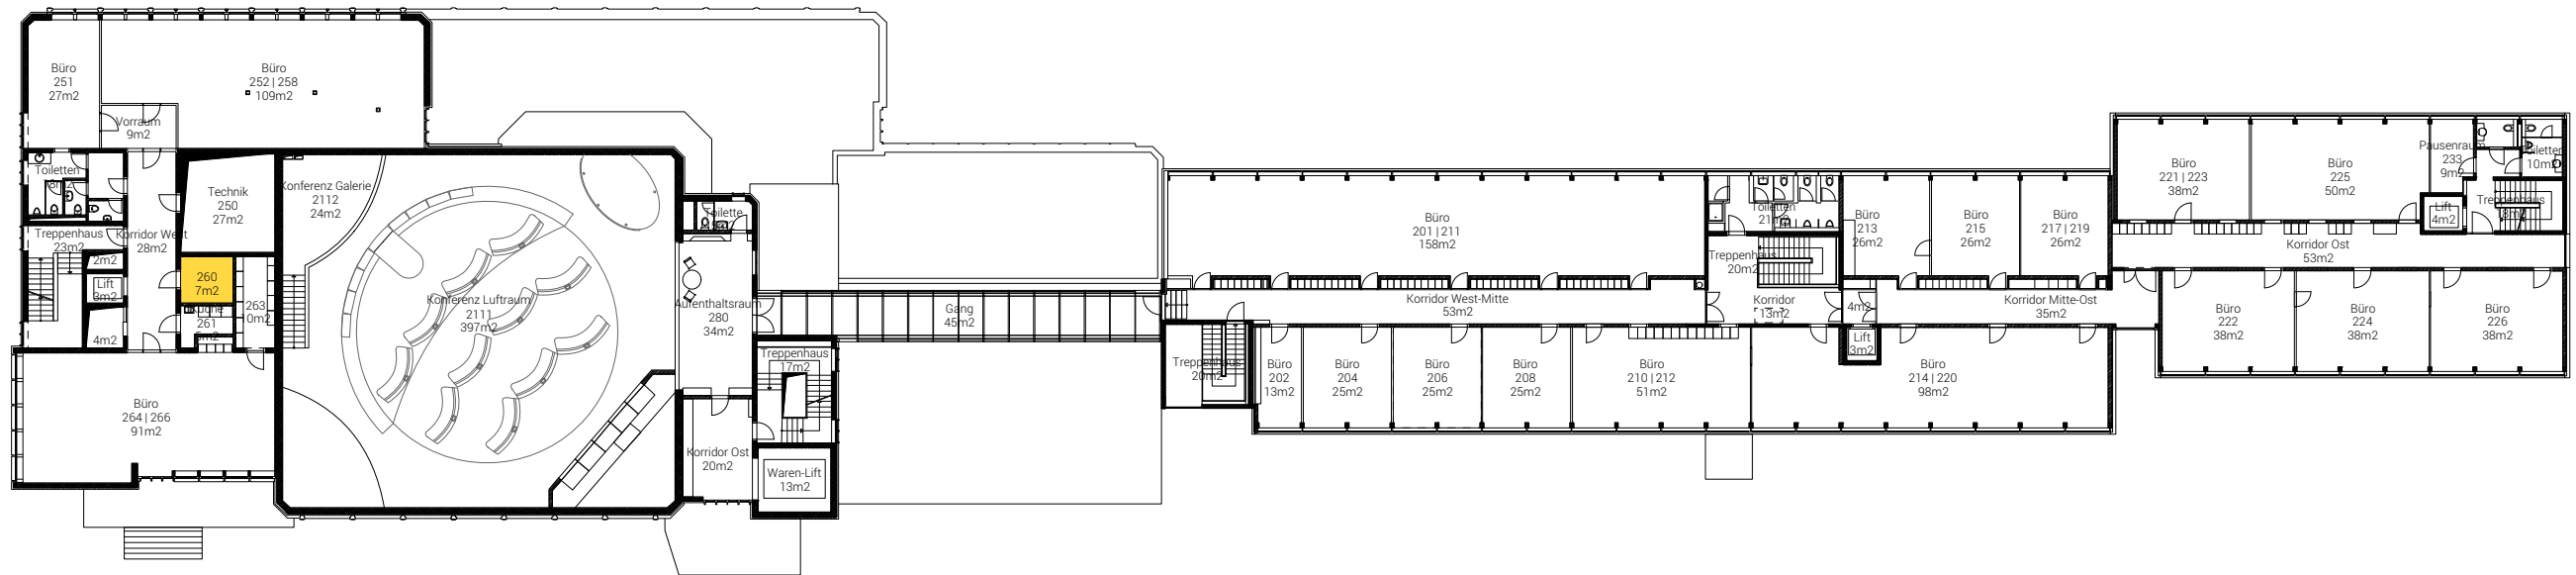

VERMIETBAR: ARCHIV- | LAGERRÄUME 7 m²

2. OBERGESCHOSS | GRUNDRISS

01.06.20

PROJEKT-NR. 2117
PROJEKT ENTWICKLUNGSGESELLSCHAFT STERN LAUFENBURG | EGSL AG
WERKSTRASSE 10|12
CH - 5080 LAUFENBURG
WWW.EGSL.CH

MASSTAB 1:400
FORMAT A3. QUER
INDEX 05|A