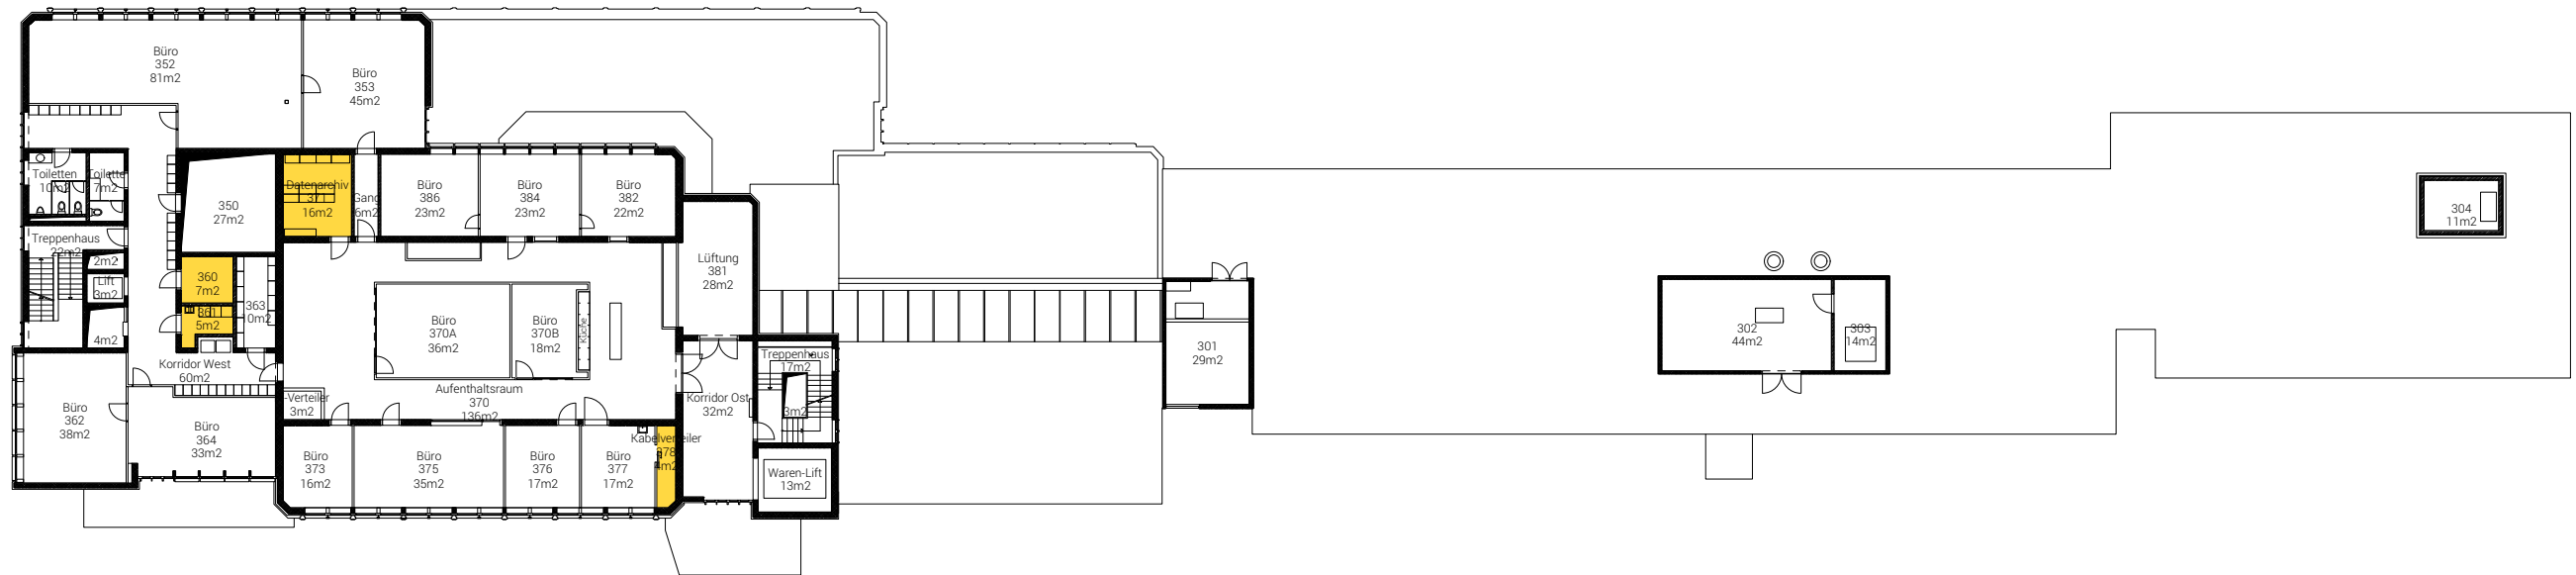

VERMIETBAR: ARCHIV- | LAGERRÄUME 32 m²

3. OBERGESCHOSS | GRUNDRISS
01.06.20
N

PROJEKT-NR. 2117
PROJEKT ENTWICKLUNGSGESELLSCHAFT STERN LAUFENBURG | EGSL AG
WERKSTRASSE 10|12
CH - 5080 LAUFENBURG
WWW.EGSL.CH

MASSTAB 1:400
FORMAT A3. QUER
INDEX 06|A