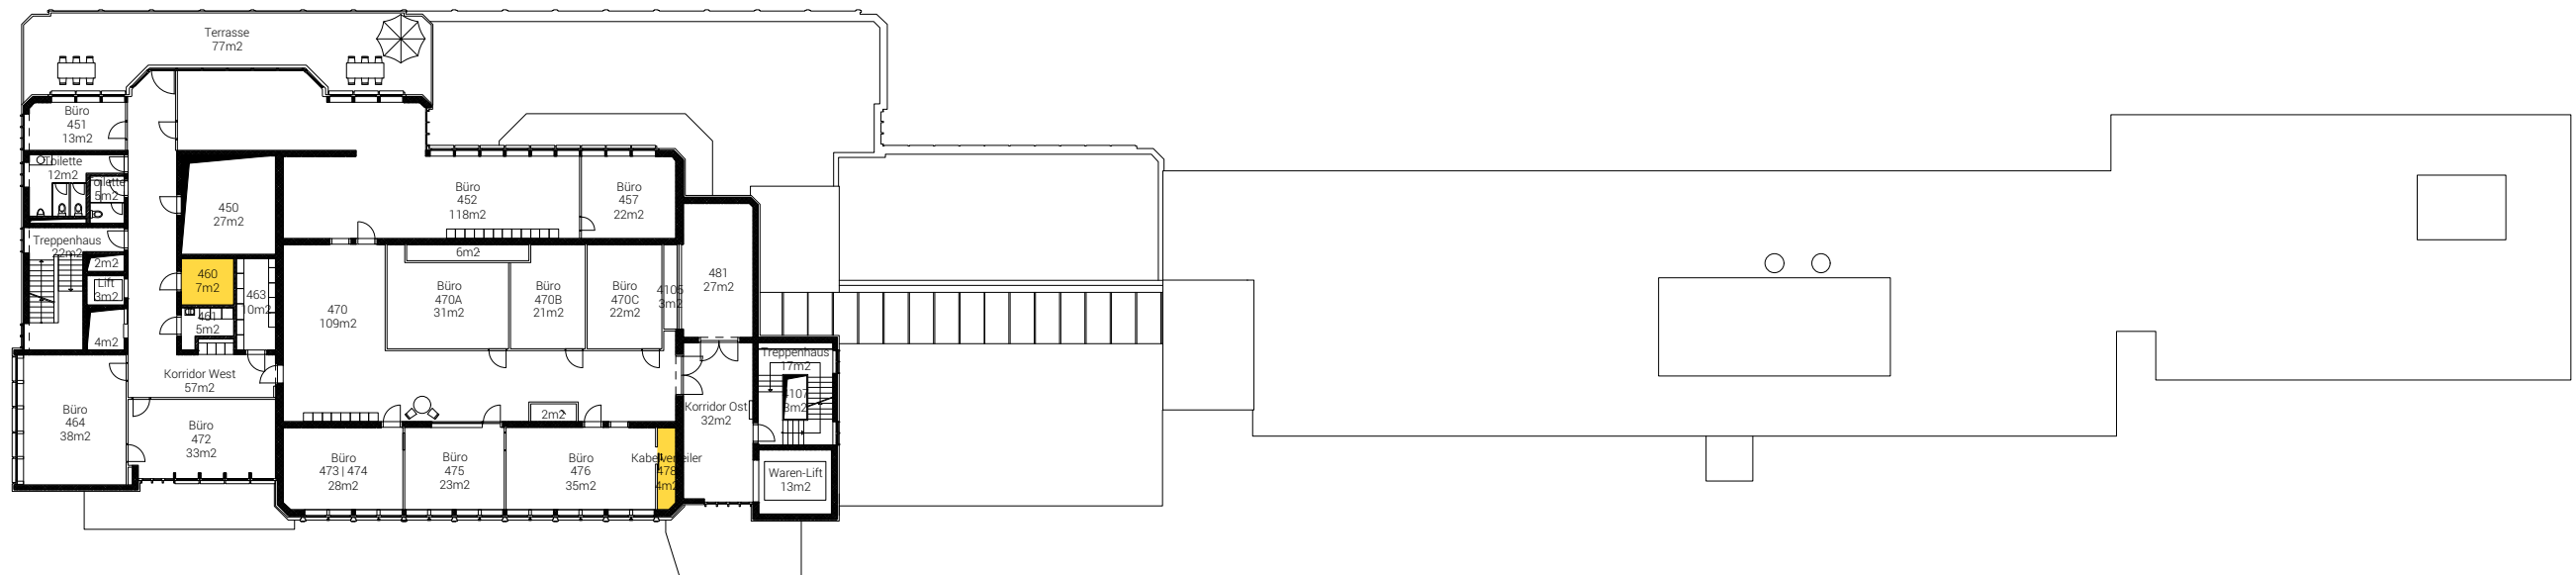

VERMIETBAR: ARCHIV- | LAGERRÄUME 11 m²

4. OBERGESCHOSS | GRUNDRISS

01.06.20

PROJEKT-NR.

2117

PROJEKT

ENTWICKLUNGSGESELLSCHAFT STERN LAUFENBURG | EGSL AG
WERKSTRASSE 10|12
CH - 5080 LAUFENBURG
WWW.EGSL.CH

MASSTAB

1:400

FORMAT

A3. QUER

INDEX

06 | A