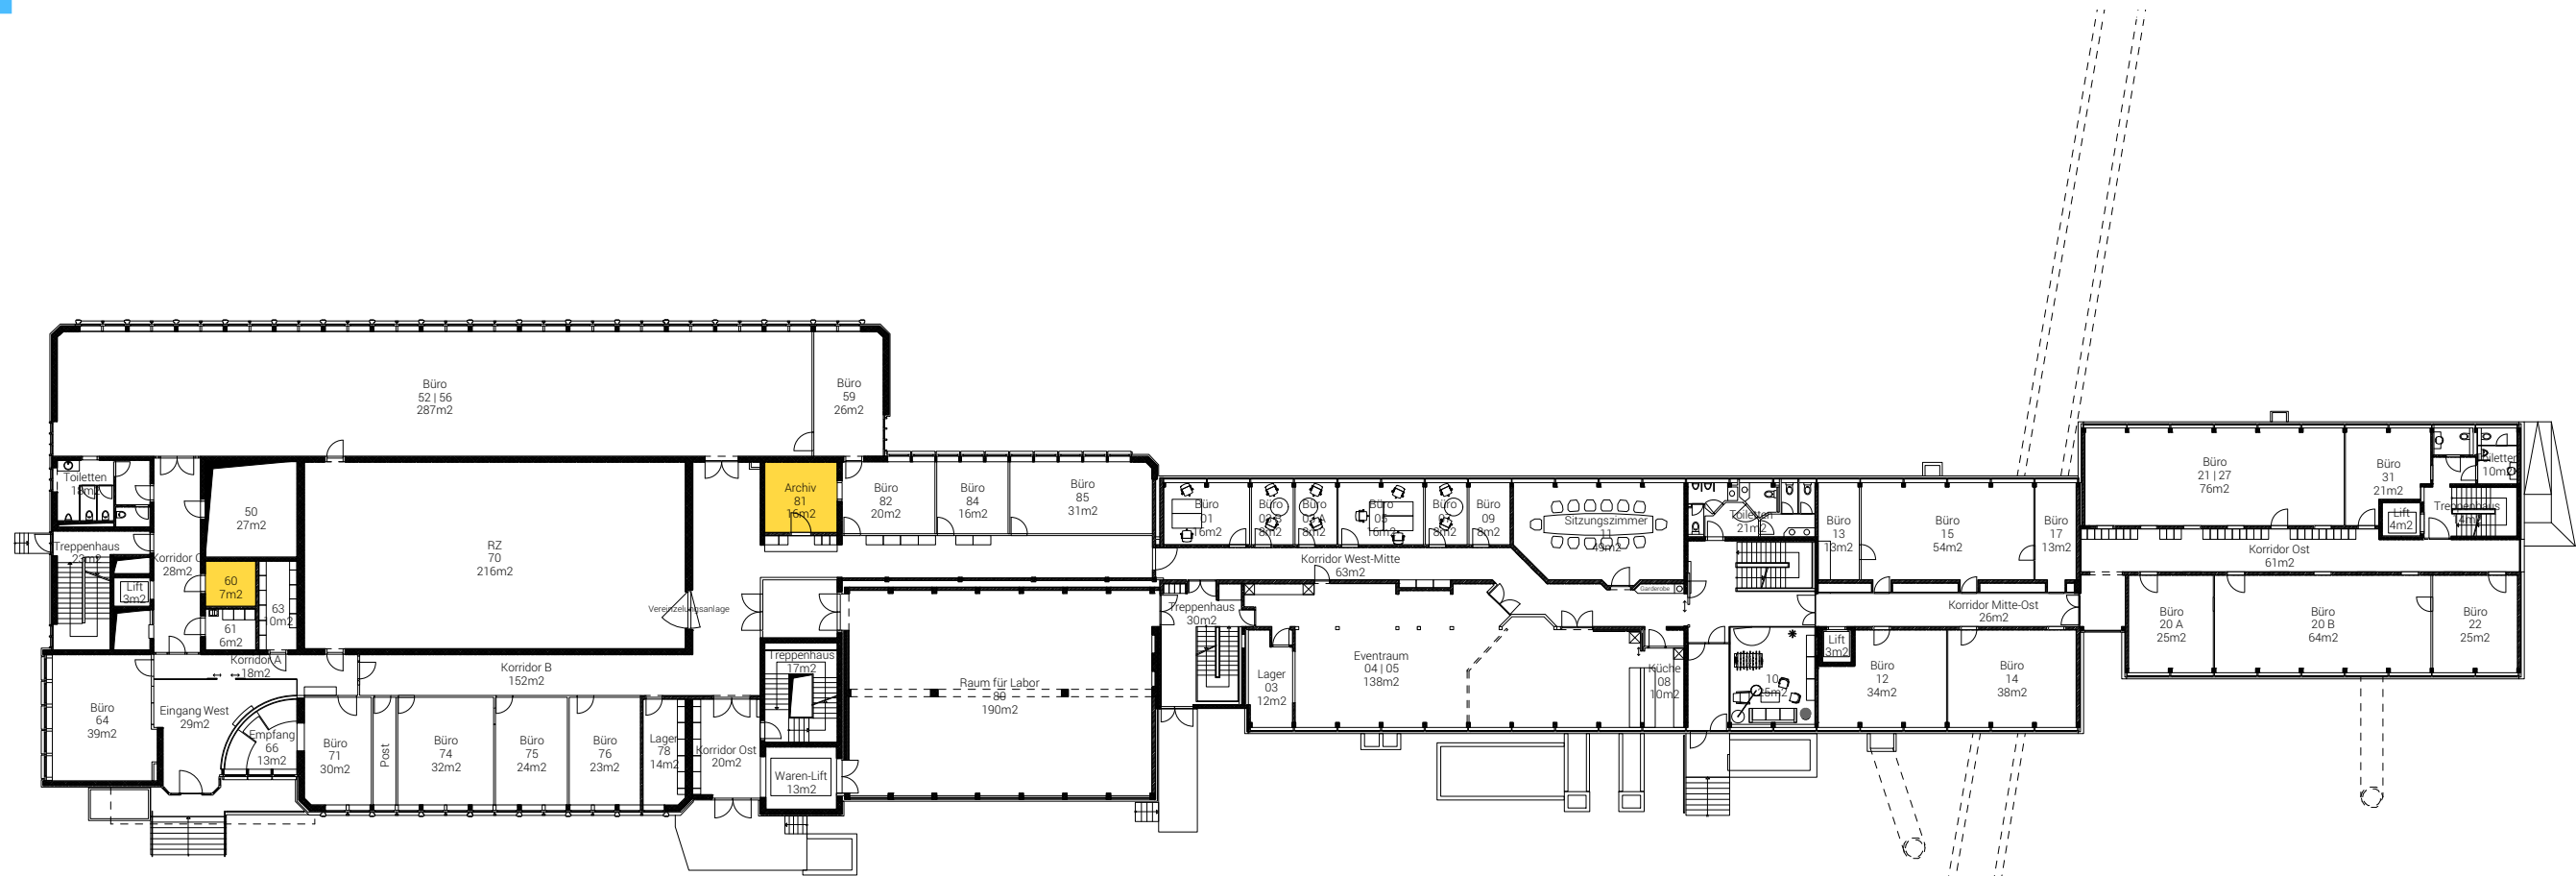

VERMIETBAR: ARCHIV- | LAGERRÄUME 23 m²

ERDGESCHOSS | GRUNDRISS

01.06.20

PROJEKT-NR.
2117
PROJEKT
ENTWICKLUNGSGESELLSCHAFT STERN LAUFENBURG | EGSL AG
WERKSTRASSE 10|12
CH - 5080 LAUFENBURG
WWW.EGSL.CH

MASSSTAB
1:400
FORMAT
A3. QUER
INDEX
03|A